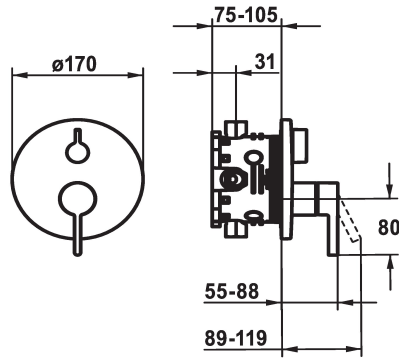

KWC BEVO Trim kit - Lever mixer - Tub

Modell-Linie: BEVO | 20.424.500.176
Douches | Badkranen

KWC-No.
124634 chromeline, Trim kit
124636 chromeline, Trim kit, with vacuum breaker
125027 matt black, Trim kit
125028 matt black, Trim kit, with vacuum breaker
125054 brushed steel, Trim kit
125055 brushed steel, Trim kit, with vacuum breaker

Kleurcode	Inbouwdeel
chromeline	FM-Set
chromeline	Afbouwdeel met decorset, met DIN EN 17 17
matt black	FM-Set
matt black	Afbouwdeel met decorset, met DIN EN 17 17
brushed steel	FM-Set
brushed steel	Afbouwdeel met decorset, met DIN EN 17 17

- * Afbouwdeel met decorset met functie-eenheid
- * Uitloop boven en beneden
- * Draaigreep voor omstelling
- * KWC patroon M 35 H
- met keramische-schijventechniek
- debiet en temperatuur traploos instelbaar
- * Levering:

- Mengkraaneenheid, hendel, kap, huls, afdekplaat, rozetdrager, omstelling
- Schroefloze bevestiging van de afdekplaat
- * Apart bestellen:
- Inbouweenheid KWC BLUEBOX®
- ½", zonder afsluiting, 39.999.900.931
- ¾" (½"), met afsluiting, 39.999.910.931