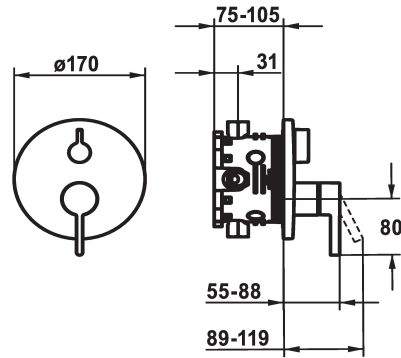

KWC BEVO

Set di montaggio finale - Miscelatore a leva - Vasca

Modell-Linie: BEVO | 20.424.500.176

Rubinerterie per doccia | Rubinerterie per vasca da bagno

KWC-No.

124634
chromeline, Set di montaggio finale

124636
chromeline, Set di montaggio finale, con dispositivo di sicurezza DIN EN 1717

125027
matt black, Set di montaggio finale

125028
matt black, Set di montaggio finale, con dispositivo di sicurezza DIN EN 1717

125054
brushed steel, Set di montaggio finale

125055
brushed steel, Set di montaggio finale, con dispositivo di sicurezza DIN EN 1717

Codice colore

chromeline

chromeline

matt black

matt black

brushed steel

- * Set di montaggio con unità funzionale
- * Scarico sopra e sotto
- * Manopola ruotabile per la deviazione
- * KWC cartuccia M 35 H
- con tecnica a dischi in ceramica
- regolazione continua della portata e della temperatura
- * Incluso nella fornitura: