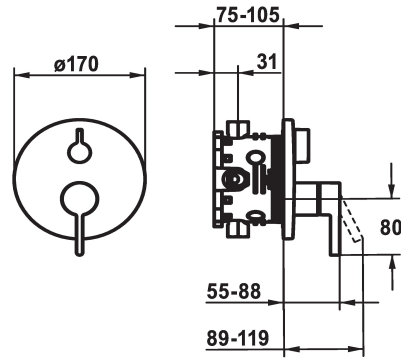

KWC BEVO

Trim kit - Lever mixer - Tub

Modell-Linie: BEVO | 20.424.500.176
Duchas | Grifos de bañera

KWC-No.

124634
chromeline, Trim kit

124636
chromeline, Trim kit, with vacuum breaker

125027
matt black, Trim kit

Embellecedor, con DIN EN 1717

- * Embellecedor con unidad funcional
- * Salida para bañera y ducha
- * Mando giratorio para la inversión
- * KWC cartucho M 35 H
- con tecnología de discos cerámicos
- caudal y temperatura regulables
- * Volumen de entrega:

- Unidad mezcladora, mando, casquillo, florón, fijación florón, inversor
- Fijación sin tornillos
- * Pedir por separado:
- Unidad empotrable KWC BLUEBOX®
- ½", sin prebloqueo, 39.999.900.931
- ¾" (½"), con prebloqueo, 39.999.910.931

Datos técnicos

Caudal	19 l/min (3 bar)
Diámetro	D170
Operación	accionamiento frontal
Código de color	matt black
Tipo de instalación	Montaje a pared
Tipo de grifo	Hebelmischer
Grupo de ruido	I
Unidad de empotrar	FM-Set
Etiqueta energética	C
Material	Latón