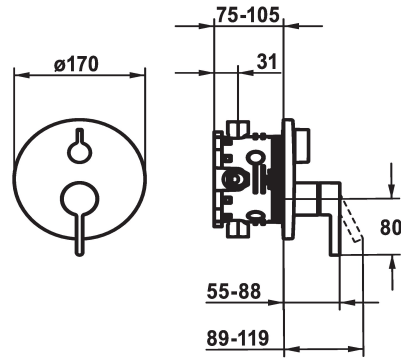

KWC BEVO Fertigmontageset - Hebelmischer - Wanne

Modell-Linie: BEVO | 20.424.500.176
Duscharmaturen | Wannenmischer

KWC-Nr.
124634 chromeline, Fertigmontageset
124636 chromeline, Fertigmontageset, mit Sicherungseinrichtung DIN EN 1717
125027 matt black, Fertigmontageset
125028 matt black, Fertigmontageset, mit Sicherungseinrichtung DIN EN 1717
125054 brushed steel, Fertigmontageset
125055 brushed steel, Fertigmontageset, mit Sicherungseinrichtung DIN EN 1717

Farbcode	Unterputz
chromeline	FM-Set
chromeline	FM-Set, mit SI DIN EN 1717
matt black	FM-Set
matt black	FM-Set, mit SI DIN EN 1717
brushed steel	FM-Set
brushed steel	FM-Set, mit SI DIN EN 1717

* Fertigmontageset mit Funktionseinheit
* Abgang oben und unten
* Drehgriff zur Umstellung
* KWC Steuerpatrone M 35 H
- mit Keramikscheibentechnik
- Auslaufmenge und Temperatur stufenlos einstellbar
* Lieferumfang:

- Mischereinheit, Hebel, Kappe, Hülse, Abdeckplatte, Rosentträger, Umstellung
- Schraubenlose Befestigung der Abdeckplatte
* Separat bestellen:
- Unterputz-Einheit KWC BLUEBOX®
½", ohne Vorabspernung, 39.999.900.931
¾" (½"), mit Vorabspernung, 39.999.910.931

Technische Daten
Durchflussmenge
Durchmesser
Bedienung
Farbcode
Installationsart
Armaturtyp
Armaturengeräuschgruppe
Unterputz
Energie Etikette
Material
teamNumber
sanitasTroeschNumber

19 l/min (3 bar)
D170
frontbedient
matt black
Wandmontage
Hebelmischer
I
FM-Set
C
Messing
725416.629
6111 812.535