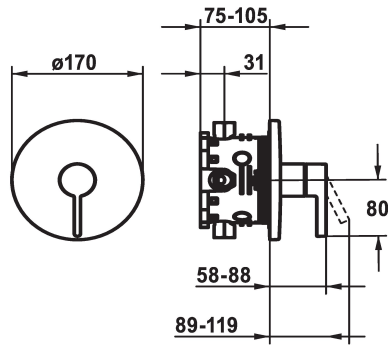

KWC BEVO Trim kit - Lever mixer - Shower

Modell-Linie: BEVO | 21.424.500.176
Douches | Handdouches

KWC-No.

124632
chromeline, Trim kit

125025
matt black, Trim kit

125052
brushed steel, Trim kit

Kleurcode

chromeline

matt black

brushed steel

* Afbouwdeel met decorset met functie-eenheid
* Uitloop boven of beneden
* KWC patroon M 35 H
- met keramische-schijventechniek
- debiet en temperatuur traploos instelbaar
* Levering:

- Mengkraaneenheid, hendel, kap, huls, afdekplaat, rozetdrager
- Schroefloze bevestiging van de afdekplaat
* Apart bestellen:
- Inbouweenheid KWC BLUEBOX®
1/2", zonder afsluiting, 39.999.900.931
3/4" (1/2"), met afsluiting, 39.999.910.931

Technical Data

Doorstroomhoeveelheid

19 l/min (3 bar)

Diameter

D170

Handling

frontaal bediend

Kleurcode