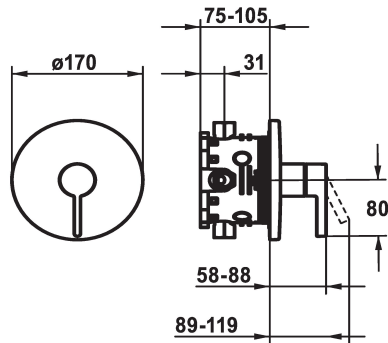

KWC BEVO

Set di montaggio finale - Miscelatore a leva - Doccia

Modell-Linie: BEVO | 21.424.500.176

Rubinetterie per doccia | Rubinetterie monocomando per doccia

KWC-No.

124632
chromeline, Set di montaggio finale

125025
matt black, Set di montaggio finale

125052
brushed steel, Set di montaggio finale

Codice colore

chromeline

matt black

brushed steel

- * Set di montaggio con unità funzionale
- * Scarico sopra o sotto
- * KWC cartuccia M 35 H
- con tecnica a dischi in ceramica
- regolazione continua della portata e della temperatura
- * Incluso nella fornitura:
- Miscelatore, leva, calotta, guaina, piastra di copertura,

- portarosetta
- Piastra di copertura senza vite di fissaggio
- * Ordinare separatamente:
- Unità sottomuro KWC BLUEBOX®
- ½", senza pre-blocchi, 39.999.900.931
- ¾" (½"), con pre-blocchi, 39.999.910.931

Dati tecnici

Portata	19 l/min (3 bar)
Diametro	D170
Operazione	azionamento frontale
Codice colore	matt black
Tipo di installazione	Installazione a parete
Tipo di rubinetto	Hebelmischer
Classe di rumorosità	I
Unità per incasso	FM-Set
Etichetta energetica	C
Materiale	Ottone
teamNumber	725418.629
sanitasTroeschNumber	6111 817.535