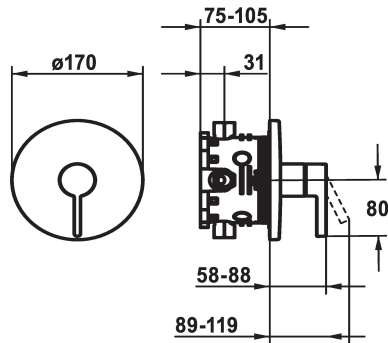

KWC BEVO

Set de finition - Mitigeur à levier - Douche

Modell-Linie: BEVO | 21.424.500.176
Douches | Douches manuelles

KWC-No.

124632
chromeline, Set de finition

125025
matt black, Set de finition

125052
brushed steel, Set de finition

Code couleur

chromeline

matt black

brushed steel

* Kit de finition avec unité fonctionnelle
* Sortie au-dessus ou en dessous
* KWC cartouche M 35 H
- avec technique à disques céramique
- réglage de débit et de température continu
* Livraison:

- Mitigeur, levier, calotte, douille, plaque murale, porte-rosace
- Set de fixation du cache sans vis
* À commander séparément:
- Unité de base KWC BLUEBOX®
1/2", sans fermeture, 39.999.900.931
3/4" (1/2"), avec fermeture, 39.999.910.931

Données techniques

Débit

19 l/min (3 bar)

Diamètre

D170

Commande

commande frontale

Code couleur