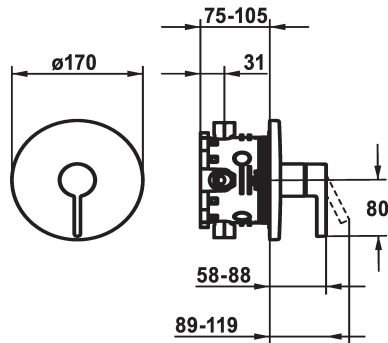

KWC BEVO

Fertigmontageset - Hebelmischer - Dusche

Modell-Linie: BEVO | 21.424.500.176
Duscharmaturen | Konventionelle Dusche

KWC-Nr.

124632
chromeline, Fertigmontageset

125025
matt black, Fertigmontageset

125052
brushed steel, Fertigmontageset

Farbcode

chromeline

matt black

brushed steel

* Fertigmontageset mit Funktionseinheit
* Abgang oben oder unten
* KWC Steuerpatrone M 35 H
- mit Keramikscheibentechnik
- Auslaufmenge und Temperatur stufenlos einstellbar
* Lieferumfang:
- Mischereinheit, Hebel, Kappe, Hülse, Abdeckplatte,

Rosententräger
- Schraubenlose Befestigung der Abdeckplatte
* Separat bestellen:
- Unterputz-Einheit KWC BLUEBOX®
½", ohne Vorabsperung, 39.999.900.931
¾" (½"), mit Vorabsperung, 39.999.910.931

Technische Daten

Durchflussmenge

19 l/min (3 bar)

Durchmesser

D170

Bedienung

frontbedient

Farbcode

matt black