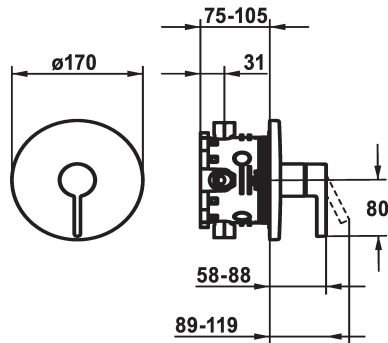

KWC BEVO

Fertigmontageset - Hebelmischer - Dusche

Modell-Linie: BEVO | 21.424.500.176
Duscharmaturen | Konventionelle Dusche

KWC-Nr.

124632
chromeline, Fertigmontageset

125025
matt black, Fertigmontageset

125052
brushed steel, Fertigmontageset

Farbcode

chromeline

matt black

brushed steel

- * Fertigmontageset mit Funktionseinheit
- * Abgang oben oder unten
- * KWC Steuerpatrone M 35 H
- mit Keramikscheibentechnik
- Auslaufmenge und Temperatur stufenlos einstellbar
- * Lieferumfang:
- Mischereinheit, Hebel, Kappe, Hülse, Abdeckplatte,

- Rosettenträger
- Schraubenlose Befestigung der Abdeckplatte
- * Separat bestellen:
- Unterputz-Einheit KWC BLUEBOX®
- ½", ohne Vorabsperung, 39.999.900.931
- ¾" (½"), mit Vorabsperung, 39.999.910.931

Technische Daten

Durchflussmenge

19 l/min (3 bar)

Durchmesser

D170

Bedienung

frontbedient

Farbcode