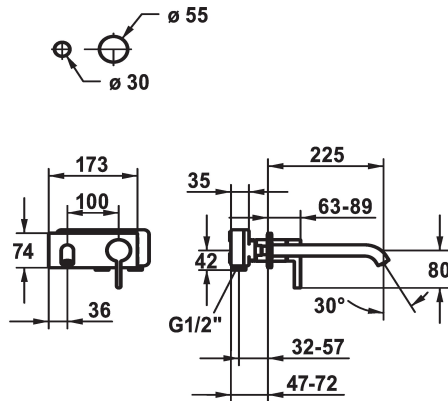

KWC BEVO Trim kit - Lever mixer - Basin

Modell-Linie: BEVO | 11.422.034.176
Kranen | Eengreepkranen

KWC-No.
124619 chromeline, A 175, Trim kit
124620 chromeline, A 225, Trim kit
125022 matt black, A 175, Trim kit
125023 matt black, A 225, Trim kit
125049 brushed steel, A 175, Trim kit
125050 brushed steel, A 225, Trim kit

Kleurcode	Projection_A
chromeline	A175
chromeline	A225
brushed steel	A175
brushed steel	A225

* Afbouwdeel met decorset Eengreepsmengkraan
* EcoProtect - waterbesparende inrichting
* Vaste uitloop
- Neoperl® Caché® CS, Coin Slot
* OptimalSpace - Royale was- en werkomgeving
* KWC patroon M 35 H

- met keramische-schijventechniek
- debiet en temperatuur traploos instelbaar
* Apart bestellen:
- Inbouweenheid 1/2" 39.001.401.931
* Apart bestellen (optie of indien nodig):
- Verlengset 20 mm Z.536.333

Technical Data
A_Spout_Spray
uitloop
Diameter
Handling
Kleurcode
Installation_type
Faucet_typ
G_Acoustic_group
Inbouwdeel
Projection_A
EnergyLabelCH
Materiaal

5 l/min (3 bar)
vast
173x74
frontaal bediend
matt black
Wandmontage
Hebelmischer
I
FM-Set
A225
A
Messing