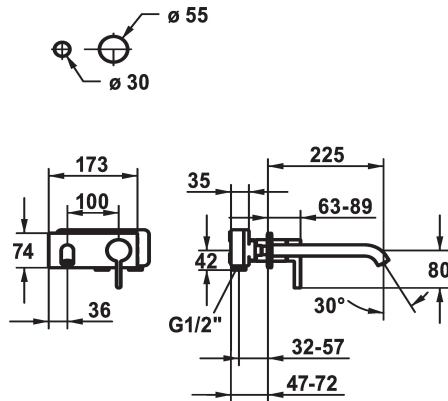

## KWC BEVO Trim kit - Lever mixer - Basin

Modell-Linie: BEVO | 11.422.034.176  
Kranen | Eengreepkranen

KWC-No.
<b>124619</b> chromeline, A 175, Trim kit
<b>124620</b> chromeline, A 225, Trim kit
<b>125022</b> matt black, A 175, Trim kit
<b>125023</b> matt black, A 225, Trim kit
<b>125049</b> brushed steel, A 175, Trim kit
<b>125050</b> brushed steel, A 225, Trim kit

Kleurcode	Projectie A
chromeline	A175
chromeline	A225
brushed steel	A175
brushed steel	A225

- \* Afbouwdeel met decorset Eengreepsmengkraan
- \* EcoProtect - waterbesparende inrichting
- \* Vaste uitloop
- Neoperl® Caché® CS, Coin Slot
- \* OptimalSpace - Royale was- en werkomgeving
- \* KWC patroon M 35 H

- met keramische-schijventechniek
- debiet en temperatuur traploos instelbaar
- \* Apart bestellen:
- Inbouweenheid 1/2" 39.001.401.931
- \* Apart bestellen (optie of indien nodig):
- Verlengset 20 mm Z.536.333

Technical Data
Doorstroomhoeveelheid
uitloop
Diameter
Bediening
Kleurcode
Type installatie
Kraan type
geluidsklasse
Inbouwdeel
Projectie A
Energielabel
Materiaal

5 l/min (3 bar)
vast
173x74
frontaal bediend
matt black
Wandmontage
Hebelmischer
I
FM-Set
A225
A
Messing