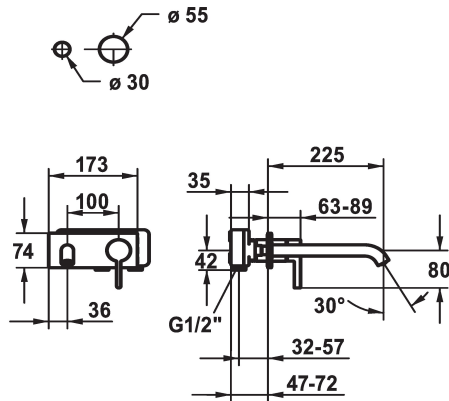

### Set di montaggio finale - Miscelatore a leva - Lavabo

Modell-Linie: BEVO | 11.422.034.176

Rubinetterie per bagni | Rubinetterie monocomando

#### KWC-No.

**124619**  
chromeline, A 175, Set di montaggio finale

**124620**  
chromeline, A 225, Set di montaggio finale

**125022**  
matt black, A 175, Set di montaggio finale

**125023**  
matt black, A 225, Set di montaggio finale

- con tecnica a dischi in ceramica
- regolazione continua della portata e della temperatura
- \* Ordinare separatamente:
- Unità sottomuro ½" 39.001.401.931
- \* Ordinare separatamente (opzionale o se necessario):
- Set di prolunga 20 mm Z.536.333

#### Dati tecnici

Portata	5 l/min (3 bar)
bocca	Fissato
Diametro	173x74
Operazione	azionamento frontale
Codice colore	matt black
Tipo di installazione	Installazione a parete
Tipo di rubinetto	Hebelmischer
Classe di rumorosità	I
Unità per incasso	FM-Set
Proiezione A	A225
Etichetta energetica	A
Materiale	Ottone