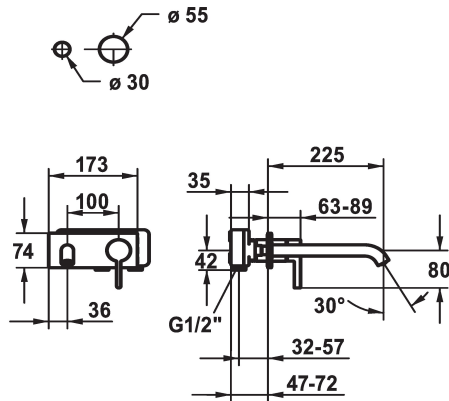

### Set di montaggio finale - Miscelatore a leva - Lavabo

Modell-Linie: BEVO | 11.422.034.176

Rubinetterie per bagni | Rubinetterie monocomando

#### KWC-No.

**124619**  
chromeline, A 175, Set di montaggio finale

**124620**  
chromeline, A 225, Set di montaggio finale

**125022**  
matt black, A 175, Set di montaggio finale

**125023**  
matt black, A 225, Set di montaggio finale

- con tecnica a dischi in ceramica
- regolazione continua della portata e della temperatura
- \* Ordinare separatamente:
- Unità sottomuro ½" 39.001.401.931
- \* Ordinare separatamente (opzionale o se necessario):
- Set di prolunga 20 mm Z.536.333

#### Dati tecnici

Portata	5 l/min (3 bar)
bocca	Fissato
Diametro	173x74
Operazione	azionamento frontale
Codice colore	matt black
Tipo di installazione	Installazione a parete
Tipo di rubinetto	Hebelmischer
Classe di rumorosità	I
Unità per incasso	FM-Set
Proiezione A	A225
Etichetta energetica	A
Materiale	Ottone
teamNumber	725431.629
sanitasTroeschNumber	6111 862.535