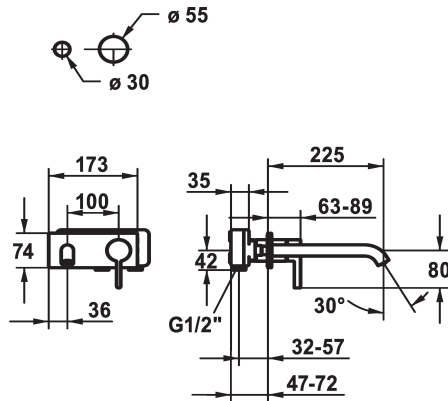

### KWC-No.

**124619**  
chromeline, A 175, Set de finition

**124620**  
chromeline, A 225, Set de finition

**125022**  
matt black, A 175, Set de finition

**125023**  
matt black, A 225, Set de finition

**125049**  
brushed steel, A 175, Set de finition

- avec technique à disques céramique
- réglage de débit et de température continu
- \* À commander séparément:
- Unité de base 1/2" 39.001.401.931
- \* À commander séparément (optionnel ou si nécessaire):
- Rallonge 20 mm Z.536.333

### Données techniques

Débit	5 l/min (3 bar)
goulot	Fixe
Diamètre	173x74
Commande	commande frontale
Code couleur	matt black
Type d'installation	Montage mural
Type de robinet	Hebelmischer
Groupe de bruit pour la robinetterie	I
Unité de base	FM-Set
Projection A	A225
Label énergétique	A
Matière	Laiton

Débit	5 l/min (3 bar)
goulot	Fixe
Diamètre	173x74
Commande	commande frontale
Code couleur	matt black
Type d'installation	Montage mural
Type de robinet	Hebelmischer
Groupe de bruit pour la robinetterie	I
Unité de base	FM-Set
Projection A	A225
Label énergétique	A
Matière	Laiton