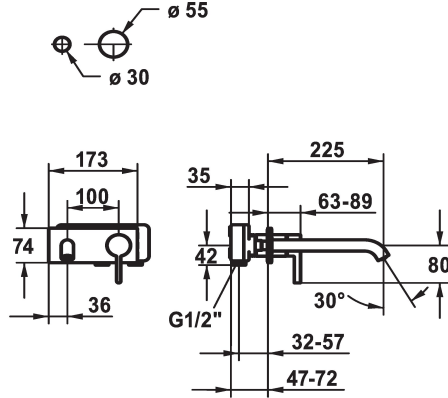

KWC BEVO Embellecedor Monomando

Modell-Linie: BEVO | 11.422.034.176
Griferías de lavabo | Grifo para lavabo

KWC-No.
124619 chromeline, A 175, Trim kit
124620 chromeline, A 225, Trim kit
125022 matt black, A 175, Trim kit
125023 matt black, A 225, Trim kit
125049 brushed steel, A 175, Trim kit
125050 brushed steel, A 225, Trim kit

Código de color	Proyección A
chromeline	A175
chromeline	A225
brushed steel	A175
brushed steel	A225

- * Embellecedor Monomando
- * EcoProtect - dispositivo de ahorro de agua
- * Caño fijo
- Neoperl® Caché® CS, Coin Slot
- * OptimalSpace - áreas de lavabo y de trabajo con dimensiones generosas
- * KWC cartucho M 35 H

- con tecnología de discos cerámicos
- caudal y temperatura regulables
- * Pedir por separado:
- Unidad empotrable ½" 39.001.401.931
- * Pedir por separado (opcional o en su caso):
- Conjunto alargador 20 mm Z.536.333

Datos técnicos
Caudal de salida
caño
Diámetro
Operación
Código de color
Tipo de instalación
Tipo de grifo
Grupo de ruido
Unidad de empotrar
Proyección A
Etiqueta energética
Material

5 l/min (3 bar)
Fijado
173x74
accionamiento frontal
matt black
Montaje a pared
Hebelmischer
I
FM-Set
A225
A
Latón