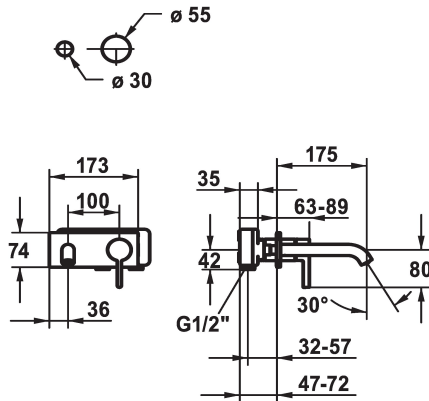

KWC BEVO Trim kit - Lever mixer - Basin

Modell-Linie: BEVO | 11.422.033.176
Kranen | Eengreepkranen

KWC-No.
124619 chromeline, A 175, Trim kit
124620 chromeline, A 225, Trim kit
125022 matt black, A 175, Trim kit
125023 matt black, A 225, Trim kit
125049 brushed steel, A 175, Trim kit
125050 brushed steel, A 225, Trim kit

Kleurcode	Projection_A
chromeline	A175
chromeline	A225
brushed steel	A175
brushed steel	A225

* Afbouwdeel met decorset Eengreepsmengkraan
* EcoProtect - waterbesparende inrichting
* Vaste uitloop
- Neoperl® Caché® CS, Coin Slot
* OptimalSpace - Royale was- en werkomgeving
* KWC patroon M 35 H

- met keramische-schijventechniek
- debiet en temperatuur traploos instelbaar
* Apart bestellen:
- Inbouweenheid 1/2" 39.001.401.931
* Apart bestellen (optie of indien nodig):
- Verlengset 20 mm Z.536.333

Technical Data
A_Spout_Spray
uitloop
Diameter
Handling
Kleurcode
Installation_type
Faucet_typ
G_Acoustic_group
Inbouwdeel
Projection_A
EnergyLabelCH
Materiaal

5 l/min (3 bar)
vast
173x74
frontaal bediend
matt black
Wandmontage
Hebelmischer
I
FM-Set
A175
A
Messing