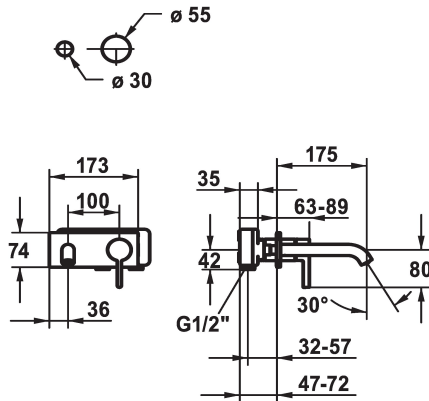

## KWC BEVO Trim kit - Lever mixer - Basin

Modell-Linie: BEVO | 11.422.033.176  
Kranen | Eengreepkranen

### KWC-No.

**124619**  
chromeline, A 175, Trim kit

**124620**  
chromeline, A 225, Trim kit

**125022**  
matt black, A 175, Trim kit

**125023**  
matt black, A 225, Trim kit

**125049**  
brushed steel, A 175, Trim kit

- met keramische-schijventechniek
- debiet en temperatuur traploos instelbaar
- \* Apart bestellen:
- Inbouweenheid ½" 39.001.401.931
- \* Apart bestellen (optie of indien nodig):
- Verlengset 20 mm Z.536.333

### Technical Data

Doorstroomhoeveelheid

5 l/min (3 bar)

uitloop

vast

Diameter

173x74

Bediening