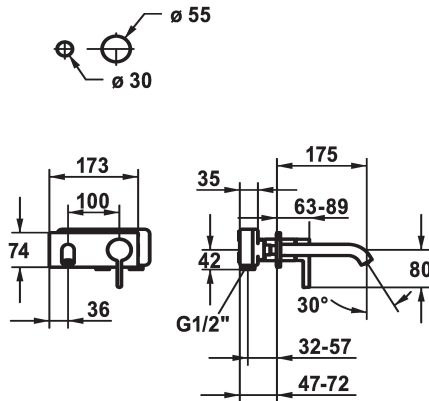

## KWC BEVO

Set di montaggio finale - Miscelatore a leva - Lavabo

Modell-Linie: BEVO | 11.422.033.176

Rubinetterie per bagni | Rubinetterie monocomando

### KWC-No.

**124619**  
chromeline, A 175, Set di montaggio finale

**124620**  
chromeline, A 225, Set di montaggio finale

**125022**  
matt black, A 175, Set di montaggio finale

**125023**  
matt black, A 225, Set di montaggio finale

- con tecnica a dischi in ceramica
- regolazione continua della portata e della temperatura
- \* Ordinare separatamente:
- Unità sottomuro ½" 39.001.401.931
- \* Ordinare separatamente (opzionale o se necessario):
- Set di prolunga 20 mm Z.536.333

### Dati tecnici

Portata	5 l/min (3 bar)
bocca	Fissato
Diametro	173x74
Operazione	azionamento frontale
Codice colore	matt black
Tipo di installazione	Installazione a parete
Tipo di rubinetto	Hebelmischer
Classe di rumorosità	I
Unità per incasso	FM-Set
Proiezione A	A175
Etichetta energetica	A
Materiale	Ottone