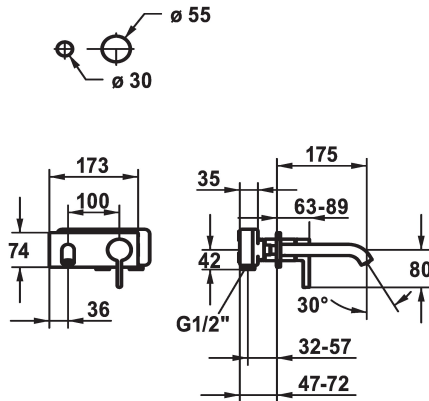

### Set di montaggio finale - Miscelatore a leva - Lavabo

Modell-Linie: BEVO | 11.422.033.176

Rubinetterie per bagni | Rubinetterie monocomando

#### KWC-No.

**124619**  
chromeline, A 175, Set di montaggio finale

**124620**  
chromeline, A 225, Set di montaggio finale

**125022**  
matt black, A 175, Set di montaggio finale

**125023**  
matt black, A 225, Set di montaggio finale

- con tecnica a dischi in ceramica
- regolazione continua della portata e della temperatura
- \* Ordinare separatamente:
- Unità sottomuro ½" 39.001.401.931
- \* Ordinare separatamente (opzionale o se necessario):
- Set di prolunga 20 mm Z.536.333

#### Dati tecnici

Portata	5 l/min (3 bar)
bocca	Fissato
Diametro	173x74
Operazione	azionamento frontale
Codice colore	matt black
Tipo di installazione	Installazione a parete
Tipo di rubinetto	Hebelmischer
Classe di rumorosità	I
Unità per incasso	FM-Set
Proiezione A	A175
Etichetta energetica	A
Materiale	Ottone
teamNumber	725430.629
sanitasTroeschNumber	6111 861.535