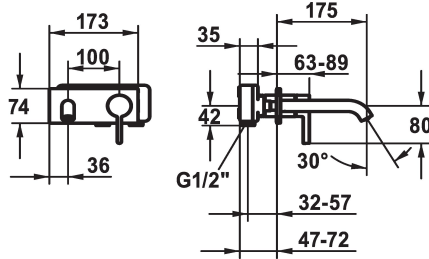

KWC BEVO Embellecedor Monomando

Modell-Linie: BEVO | 11.422.033.176
Griferías de lavabo | Grifo para lavabo

KWC-No.
124619 chromeline, A 175, Trim kit
124620 chromeline, A 225, Trim kit
125022 matt black, A 175, Trim kit
125023 matt black, A 225, Trim kit
125049 brushed steel, A 175, Trim kit
125050 brushed steel, A 225, Trim kit

Código de color	Proyección A
chromeline	A175
chromeline	A225
brushed steel	A175
brushed steel	A225

- * Embellecedor Monomando
- * EcoProtect - dispositivo de ahorro de agua
- * Caño fijo
- Neoperl® Caché® CS, Coin Slot
- * OptimalSpace - áreas de lavabo y de trabajo con dimensiones generosas
- * KWC cartucho M 35 H

- con tecnología de discos cerámicos
- caudal y temperatura regulables
- * Pedir por separado:
- Unidad empotrable ½" 39.001.401.931
- * Pedir por separado (opcional o en su caso):
- Conjunto alargador 20 mm Z.536.333

Datos técnicos
Caudal de salida
caño
Diámetro
Operación
Código de color
Tipo de instalación
Tipo de grifo
Grupo de ruido
Unidad de empotrar
Proyección A
Etiqueta energética
Material

5 l/min (3 bar)
Fijado
173x74
accionamiento frontal
matt black
Montaje a pared
Hebelmischer
I
FM-Set
A175
A
Latón