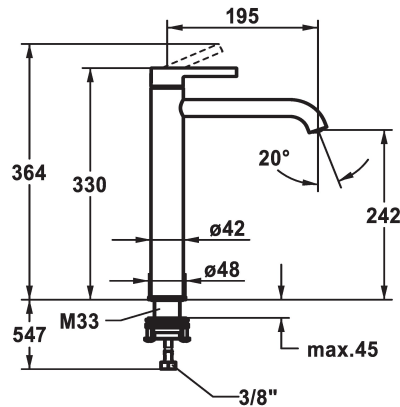

## KWC BEVO Lever mixer - Basin

Modell-Linie: BEVO | 12.421.093.176FL  
Kranen | Eengreepkranen

### KWC-No.

**124616**  
chromeline, A 195, flexible connection hoses, without pop-up valve

**125021**  
matt black, A 195, flexible connection hoses, without pop-up valve

**125048**  
brushed steel, A 195, flexible connection hoses, without pop-up valve

- met keramische-schijventechniek
- debiet en temperatuur traploos instelbaar
- temperatuurbegrenzing
- \* Flexibele aansluitlangen ¾"
- \* QuickInstallation - Bevestiging met draadfitting met borgschroeven
- \* Tafelboring ø35 mm

Faucet\_typ

Hoogteafmeting

G\_Acoustic\_group

Projection\_A

EnergyLabelCH

Afmetingen wateruitlaat

Materiaal

5 l/min (3 bar)