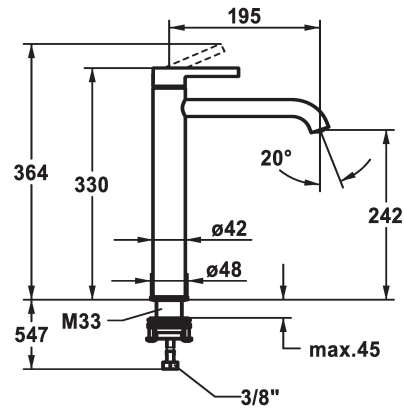

## KWC BEVO Lever mixer - Basin

Modell-Linie: BEVO | 12.421.093.176FL  
Kranen | Eengreepkranen

### KWC-No.

**124616**  
chromeline, A 195, flexible connection hoses, without pop-up valve

**125021**  
matt black, A 195, flexible connection hoses, without pop-up valve

**125048**  
brushed steel, A 195, flexible connection hoses, without pop-up valve

### Kleurcode

chromeline

matt black

brushed steel

- \* Eengreepsmengkraan
- \* Voor opzetbak
- \* EcoProtect - waterbesparende inrichting
- \* Vaste uitloop
- Neoperl® Caché® CS, Coin Slot
- \* OptimalSpace - Royale was- en werkomgeving
- \* KWC patroon M 35 OP

- met keramische-schijventechniek
- debiet en temperatuur traploos instelbaar
- temperatuurbegrenzing
- \* Flexibele aansluitlangen ¾"
- \* QuickInstallation - Bevestiging met draadfitting met borgschroeven
- \* Tafelboring ø35 mm