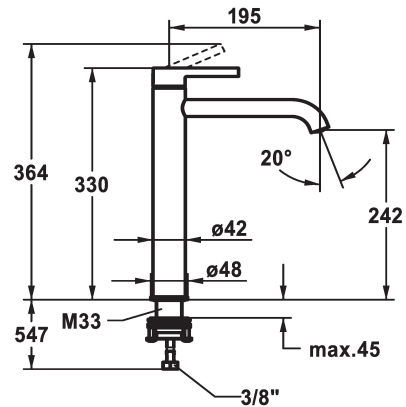

KWC BEVO

Miscelatore a leva - Lavabo

Modell-Linie: BEVO | 12.421.093.176FL

Rubinetterie per bagni | Rubinetterie monocomando

KWC-No.

124616

chromeline, A 195, tubi flessibili di collegamento, senza piletta

125021

- con tecnica a dischi in ceramica
- regolazione continua della portata e della temperatura
- limitazione della temperatura
- * Tubi flessibili di collegamento da 3/8"
- * QuickInstallation - Fissaggio tramite raccordo filettato con viti di arresto
- * Foratura ø35 mm

Dati tecnici

Portata	5 l/min (3 bar)
scarico	senza piletta
Raccordo	tubi di collegamento flessibili
bocca	Fissato
Operazione	azionamento superiore
Codice colore	matt black
Tipo di installazione	per lavabo sopraiano
Tipo di rubinetto	Hebelmischer
Dimensioni in altezza	330
Classe di rumorosità	I
Proiezione A	A195
Etichetta energetica	A
Dimensioni uscita acqua	242
Materiale	Ottone

Portata	5 l/min (3 bar)
scarico	senza piletta
Raccordo	tubi di collegamento flessibili
bocca	Fissato
Operazione	azionamento superiore
Codice colore	matt black
Tipo di installazione	per lavabo sopraiano
Tipo di rubinetto	Hebelmischer
Dimensioni in altezza	330
Classe di rumorosità	I
Proiezione A	A195
Etichetta energetica	A
Dimensioni uscita acqua	242
Materiale	Ottone