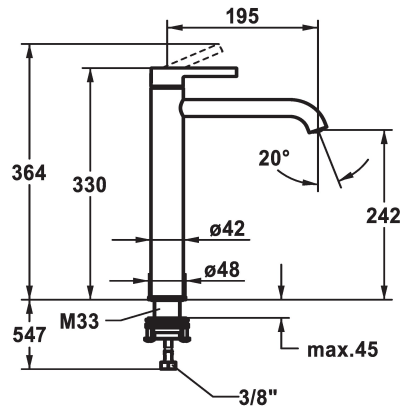

KWC BEVO

Miscelatore a leva - Lavabo

Modell-Linie: BEVO | 12.421.093.176FL

Rubinerterie per bagni | Rubinerterie monocomando

KWC-No.

124616
chromeline, A 195, tubi flessibili di collegamento, senza piletta

- con tecnica a dischi in ceramica
- regolazione continua della portata e della temperatura
- limitazione della temperatura
- * Tubi flessibili di collegamento da 3/8"
- * QuickInstallation - Fissaggio tramite raccordo filettato con viti di arresto
- * Foratura ø35 mm

Dati tecnici

Portata	5 l/min (3 bar)
scarico	senza piletta
Raccordo	tubi di collegamento flessibili
bocca	Fissato
Operazione	azionamento superiore
Codice colore	matt black
Tipo di installazione	per lavabo sopraiano
Tipo di rubinetto	Hebelmischer
Dimensioni in altezza	330
Classe di rumorosità	I
Proiezione A	A195
Etichetta energetica	A
Dimensioni uscita acqua	242
Materiale	Ottone

Portata	5 l/min (3 bar)
scarico	senza piletta
Raccordo	tubi di collegamento flessibili
bocca	Fissato
Operazione	azionamento superiore
Codice colore	matt black
Tipo di installazione	per lavabo sopraiano
Tipo di rubinetto	Hebelmischer
Dimensioni in altezza	330
Classe di rumorosità	I
Proiezione A	A195
Etichetta energetica	A
Dimensioni uscita acqua	242
Materiale	Ottone