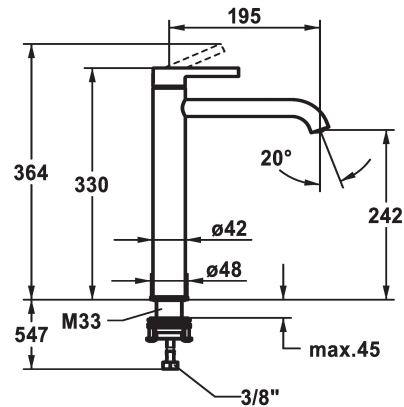

KWC BEVO

Miscelatore a leva - Lavabo

Modell-Linie: BEVO | 12.421.093.176FL

Rubinetterie per bagni | Rubinetterie monocomando

KWC-No.

124616
chromeline, A 195, tubi flessibili di collegamento, senza piletta

125021
matt black, A 195, tubi flessibili di collegamento, senza piletta

125048
brushed steel, A 195, tubi flessibili di collegamento, senza piletta

Codice colore

chromeline

matt black

brushed steel

- * Miscelatore a leva
- * Per lavabo sopraiano
- * EcoProtect - risparmio idrico
- * Bocca fissa
- Neoperl® Caché® CS, Coin Slot
- * OptimalSpace - ampia zona di lavoro e di lavaggio
- * KWC cartuccia M 35 OP

- con tecnica a dischi in ceramica
- regolazione continua della portata e della temperatura
- limitazione della temperatura
- * Tubi flessibili di collegamento da 3/8"
- * QuickInstallation - Fissaggio tramite raccordo filettato con viti di arresto
- * Foratura ø35 mm

Dati tecnici

Portata	5 l/min (3 bar)
piletta	senza piletta
Raccordo	tubi di collegamento flessibili
Bocca	Fissato
Operazione	azionamento superiore
Codice colore	matt black
Tipo di installazione	per lavabo sopraiano
Tipo di rubinetto	Hebelmischer
Dimensioni in altezza	330
Classe di rumorosità	I
Proiezione A	A195
Etichetta energetica	A
Dimensioni uscita acqua	242
Materiale	Ottone
teamNumber	725427.629
sanitasTroeschNumber	6111 858.535