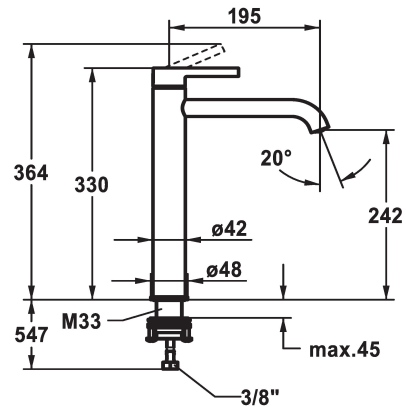

KWC BEVO

Miscelatore a leva - Lavabo

Modell-Linie: BEVO | 12.421.093.176FL

Rubinetterie per bagni | Rubinetterie monocomando

KWC-No.

124616
chromeline, A 195, tubi flessibili di collegamento, senza piletta

125021
matt black, A 195, tubi flessibili di collegamento, senza piletta

125048
brushed steel, A 195, tubi flessibili di collegamento, senza piletta

Codice colore

chromeline

matt black

brushed steel

- * Miscelatore a leva
- * Per lavabo sopraiano
- * EcoProtect - risparmio idrico
- * Bocca fissa
- Neoperl® Caché® CS, Coin Slot
- * OptimalSpace - ampia zona di lavoro e di lavaggio
- * KWC cartuccia M 35 OP

- con tecnica a dischi in ceramica
- regolazione continua della portata e della temperatura
- limitazione della temperatura
- * Tubi flessibili di collegamento da 3/8"
- * QuickInstallation - Fissaggio tramite raccordo filettato con viti di arresto
- * Foratura ø35 mm

Dati tecnici

Portata	5 l/min (3 bar)
piletta	senza piletta
Raccordo	tubi di collegamento flessibili
bocca	Fissato
Operazione	azionamento superiore
Codice colore	matt black
Tipo di installazione	per lavabo sopraiano
Tipo di rubinetto	Hebelmischer
Dimensioni in altezza	330
Classe di rumorosità	I
Proiezione A	A195
Etichetta energetica	A
Dimensioni uscita acqua	242
Materiale	Ottone
teamNumber	725427.629
sanitasTroeschNumber	6111 858.535