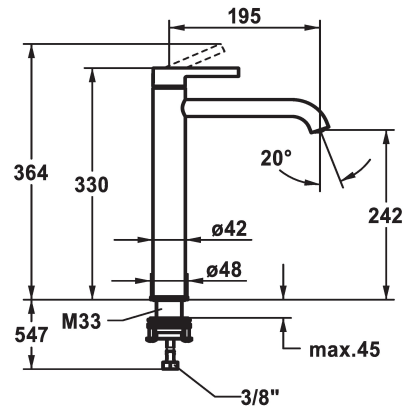

KWC BEVO

Mitigeur à levier - Lavabo

Modell-Linie: BEVO | 12.421.093.176FL
Robinetteries | Robinets à monocommande

KWC-No.

124616
chromeline, A 195, raccords flexibles, sans vidage

125021
matt black, A 195, raccords flexibles, sans vidage

125048
brushed steel, A 195, raccords flexibles, sans vidage

Code couleur

chromeline

matt black

brushed steel

- * Mitigeur à levier
- * Pour lavabo à poser
- * EcoProtect - économiseur d'eau
- * Bec fixe
- Neoperl® Caché® CS, Coin Slot
- * OptimalSpace - un espace de lavage ou de travail généreux
- * KWC cartouche M 35 OP

- avec technique à disques céramique
- réglage de débit et de température continu
- limitation de température
- * Raccords flexibles 3/8"
- * QuickInstallation - Fixation à l'aide de raccords filetés avec vis de blocage
- Perçage utile ø35 mm

Données techniques

Débit
vidage
Raccord
goulot
Commande
Code couleur
Type d'installation
Type de robinet
Dimension de la hauteur
Groupe de bruit pour la robinetterie
Projection A
Label énergétique
Dimension de la sortie d'eau
Matière