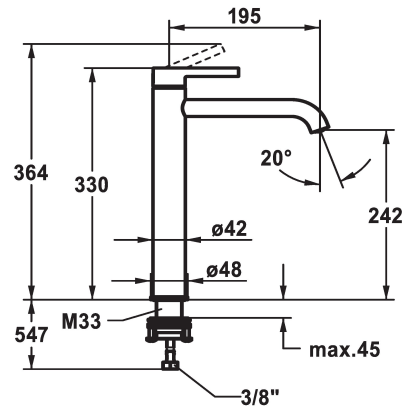

## KWC BEVO

Mitigeur à levier - Lavabo

Modell-Linie: BEVO | 12.421.093.176FL  
Robinetteries | Robinets à monocommande

- avec technique à disques céramique
- réglage de débit et de température continu
- limitation de température
- \* Raccords flexibles 3/8"
- \* QuickInstallation - Fixation à l'aide de raccords filetés avec vis de blocage
- Perçage utile ø35 mm

### Données techniques

Débit	5 l/min (3 bar)
vidage	sans vidage
Raccord	tuyaux de raccordement flexibles
goulot	Fixe
Commande	commande par le haut
Code couleur	matt black
Type d'installation	pour lavabo à poser
Type de robinet	Hebelmischer
Dimension de la hauteur	330
Groupe de bruit pour la robinetterie	I
Projection A	A195
Label énergétique	A
Dimension de la sortie d'eau	242
Matière	Laiton
teamNumber	725427.629
sanitasTroeschNumber	6111 858.535

Débit	5 l/min (3 bar)
vidage	sans vidage
Raccord	tuyaux de raccordement flexibles
goulot	Fixe
Commande	commande par le haut
Code couleur	matt black
Type d'installation	pour lavabo à poser
Type de robinet	Hebelmischer
Dimension de la hauteur	330
Groupe de bruit pour la robinetterie	I
Projection A	A195
Label énergétique	A
Dimension de la sortie d'eau	242
Matière	Laiton
teamNumber	725427.629
sanitasTroeschNumber	6111 858.535