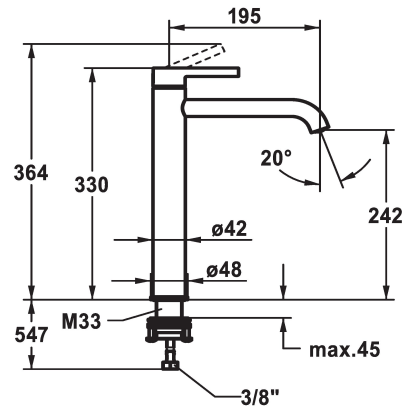

KWC BEVO

Mitigeur à levier - Lavabo

Modell-Linie: BEVO | 12.421.093.176FL
Robinetteries | Robinets à monocommande

KWC-No.

124616
chromeline, A 195, raccords flexibles, sans vidage

125021
matt black, A 195, raccords flexibles, sans vidage

125048
brushed steel, A 195, raccords flexibles, sans vidage

Code couleur

chromeline

matt black

brushed steel

- * Mitigeur à levier
- * Pour lavabo à poser
- * EcoProtect - économiseur d'eau
- * Bec fixe
- Neoperl® Caché® CS, Coin Slot
- * OptimalSpace - un espace de lavage ou de travail généreux
- * KWC cartouche M 35 OP

- avec technique à disques céramique
- réglage de débit et de température continu
- limitation de température
- * Raccords flexibles 3/8"
- * QuickInstallation - Fixation à l'aide de raccords filetés avec vis de blocage
- Perçage utile ø35 mm

Données techniques

| |
|--------------------------------------|
| Débit |
| vidage |
| Raccord |
| goulot |
| Commande |
| Code couleur |
| Type d'installation |
| Type de robinet |
| Dimension de la hauteur |
| Groupe de bruit pour la robinetterie |
| Projection A |
| Label énergétique |
| Dimension de la sortie d'eau |
| Matière |