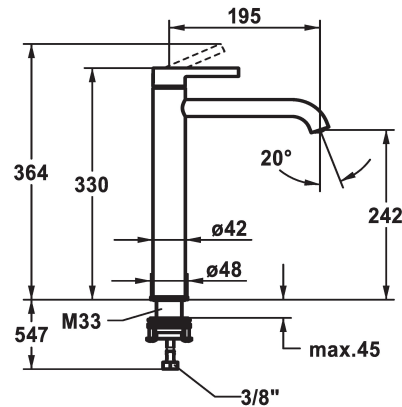

KWC BEVO Lever mixer - Basin

Modell-Linie: BEVO | 12.421.093.176FL
Griferías de lavabo | Grifo para lavabo

KWC-No.

124616
chromeline, A 195, flexible connection hoses, without pop-up valve

125021
matt black, A 195, flexible connection hoses, without pop-up valve

125048
brushed steel, A 195, flexible connection hoses, without pop-up valve

- * Monomando
- * Para lavabo
- * EcoProtect - dispositivo de ahorro de agua
- * Caño fijo
- Neoperl® Caché® CS, Coin Slot
- * OptimalSpace - áreas de lavabo y de trabajo con dimensiones generosas
- * KWC cartucho M 35 OP

Código de color

chromeline

matt black

brushed steel

- con tecnología de discos cerámicos
- caudal y temperatura regulables
- limitador de temperatura
- * Tubos conexión flexibles 3/8"
- * QuickInstallation - Fijación mediante conexión roscada con tornillos de fijación
- * Medida orificios ø35 mm

5 l/min (3 bar)
sin válvula de vaciado
tubos de conexión flexibles
Fijado
accionamiento superior
matt black
para lavabo
Hebelmischer
330
I
A195
A
242
Latón

Piezas de recambio

KWC BEVO
Lever mixer - Basin