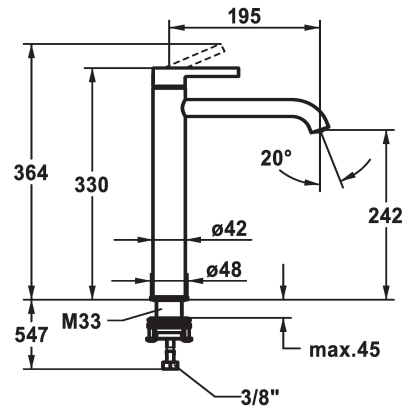

KWC BEVO Hebelmischer - Waschtisch

Modell-Linie: BEVO | 12.421.093.176FL
Armaturen | Manuelle Armaturen

KWC-Nr.

124616
chromeline, A 195, flexible Anschlusschläuche, ohne Ablaufgarnitur

125021
matt black, A 195, flexible Anschlusschläuche, ohne Ablaufgarnitur

125048
brushed steel, A 195, flexible Anschlusschläuche, ohne Ablaufgarnitur

Farbcode

chromeline

matt black

brushed steel

- * Hebelmischer
- * Für Aufsatzbecken
- * EcoProtect - Wasserspareinrichtung
- * Auslauf fest
- Neoperl® Caché® CS, Coin Slot
- * OptimalSpace - grosszügiger Wasch- / Arbeitsbereich
- * KWC Steuerpatrone M 35 OP

- mit Keramikscheibentechnik
- Auslaufmenge und Temperatur stufenlos einstellbar
- Temperaturbegrenzung
- * Flexible Anschlusschläuche 3/8"
- * QuickInstallation - Befestigung mit Gewindestutzen M33 x 1.5 mit Feststellschrauben
- Tischbohrung ø35 mm

Technische Daten

Auslaufmenge	5 l/min (3 bar)
Ablaufgarnitur	ohne Ablaufgarnitur
Anschluss	Flexible Anschlusschläuche
Auslauf	fest
Bedienung	topbedient
Farbcode	matt black
Installationsart	für Waschtisch
Armaturtyp	Hebelmischer
Mass Höhe	330
Armaturengeräuschgruppe	I
Ausladung A	A 195
Energie Etikette	A
Mass-Wasseraustritt	242
Material	Messing