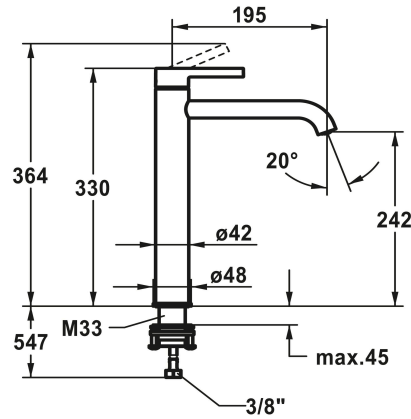

## KWC BEVO Hebelmischer - Waschtisch

Modell-Linie: BEVO | 12.421.093.176FL  
Armaturen | Manuelle Armaturen

### KWC-Nr.

**124616**  
chromeline, A 195, flexible Anschlusschläuche 3/8", ohne Ablaufventil

**125021**  
matt black, A 195, flexible Anschlusschläuche 3/8", ohne Ablaufventil

**125048**  
brushed steel, A 195, flexible Anschlusschläuche 3/8", ohne Ablaufventil

### Farbcode

chromeline

matt black

brushed steel

- \* Hebelmischer
- \* Für Aufsatzbecken
- \* EcoProtect - Wasserspareinrichtung
- \* Auslauf fest
- Neoperl® Caché® CS, Coin Slot
- \* OptimalSpace - großzügiger Wasch- / Arbeitsbereich
- \* KWC Steuerpatrone M 35 OP

### Technische Daten

Auslaufmenge	5 l/min (3 bar)
Ablaufgarnitur	ohne Ablaufventil
Anschluss	Flex. Anschlusschläuche 3/8"
Auslauf	fest
Bedienung	topbedient
Farbcode	matt black
Installationsart	für Waschschiessel
Armaturtyp	Hebelmischer
Mass Höhe	330
Armaturengeräuschgruppe	I
Ausladung A	A 195
Energieetikette (CH)	A
Mass-Wasseraustritt	242
Material	Messing
teamNumber	725427.629
sanitasTroeschNumber	6111 858.535