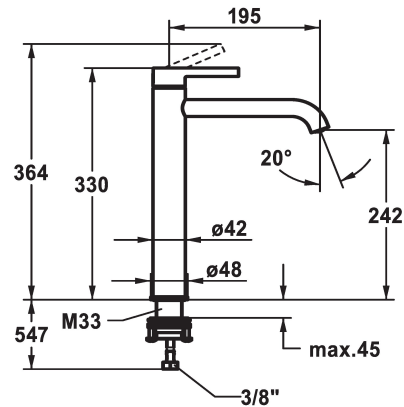

## KWC BEVO Hebelmischer - Waschtisch

Modell-Linie: BEVO | 12.421.093.176FL  
Armaturen | Manuelle Armaturen

### KWC-Nr.

**124616**  
chromeline, A 195, flexible Anschlusschläuche, ohne Ablaufgarnitur

**125021**  
matt black, A 195, flexible Anschlusschläuche, ohne Ablaufgarnitur

**125048**  
brushed steel, A 195, flexible Anschlusschläuche, ohne Ablaufgarnitur

### Farbcode

chromeline

matt black

brushed steel

- \* Hebelmischer
- \* Für Aufsatzbecken
- \* EcoProtect - Wasserspareinrichtung
- \* Auslauf fest
- Neoperl® Caché® CS, Coin Slot
- \* OptimalSpace - grosszügiger Wasch- / Arbeitsbereich
- \* KWC Steuerpatrone M 35 OP

### Technische Daten

Auslaufmenge	5 l/min (3 bar)
Ablaufgarnitur	ohne Ablaufgarnitur
Anschluss	Flexible Anschlusschläuche
Auslauf	fest
Bedienung	topbedient
Farbcode	matt black
Installationsart	für Waschtisch
Armaturtyp	Hebelmischer
Mass Höhe	330
Armaturengeräuschgruppe	I
Ausladung A	A 195
Energie Etikette	A
Mass-Wasseraustritt	242
Material	Messing