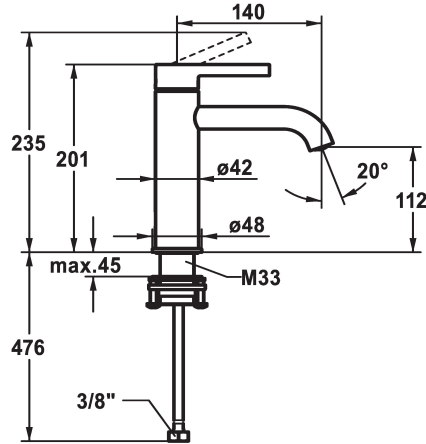

KWC BEVO Lever mixer - Basin

Modell-Linie: BEVO | 12.421.052.176FL
Kranen | Eengreepkranen

KWC-No.

125018
matt black, A 140, flexible connection hoses, with Push Open

125019
matt black, A 140, flexible connection hoses, without pop-up valve

125045
brushed steel, A 140, flexible connection hoses, with Push Open

125046
brushed steel, A 140, flexible connection hoses, without pop-up valve

afvoergarnituur

met Push open

zonder aftapkraan

met Push open

- debiet en temperatuur traploos instelbaar
- temperatuurbegrenzing
- * Flexibele aansluitslangen 3/8"
- * QuickInstallation - Bevestiging met draadfitting met borgschroeven
- * Tafelboring ø35 mm

Technical Data

Afmetingen wateruitlaat

112

Materiaal

Messing