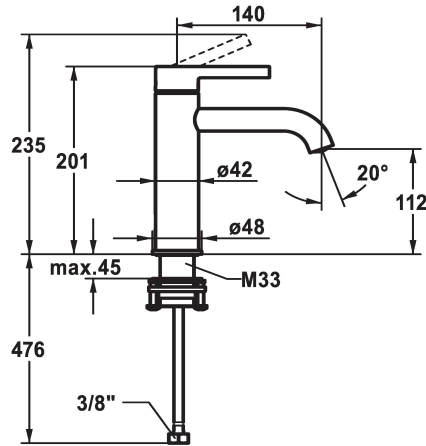

KWC BEVO Lever mixer - Basin

Modell-Linie: BEVO | 12.421.052.176FL
Kranen | Eengreepkranen

KWC-No.

125018
matt black, A 140, flexible connection hoses, with Push Open

125019
matt black, A 140, flexible connection hoses, without pop-up valve

125045
brushed steel, A 140, flexible connection hoses, with Push Open

125046
brushed steel, A 140, flexible connection hoses, without pop-up valve

afvoergarnituur

met Push open

zonder aftapkraan

met Push open

- debiet en temperatuur traploos instelbaar
- temperatuurbegrenzing
- * Flexibele aansluitslangen 3/8"
- * QuickInstallation - Bevestiging met draadfitting met borgschroeven
- * Tafelboring ø35 mm

Technical Data

Afmetingen wateruitlaat

112

Materiaal

Messing

Reserve onderdelen

KWC BEVO Lever mixer - Basin

Modell-Linie: BEVO | 12.421.052.176FL
Kranen | Eengreepkranen

Cartridge M 35 OP