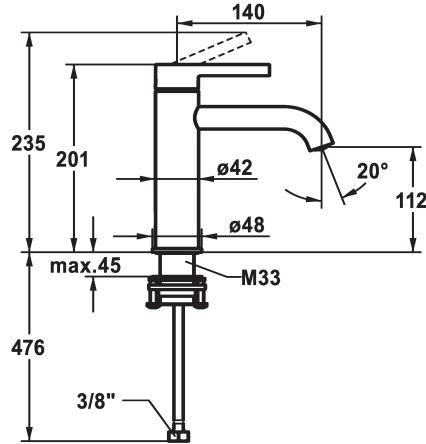

KWC BEVO

Miscelatore a leva - Lavabo

Modell-Linie: BEVO | 12.421.052.176FL

Rubinetterie per bagni | Rubinetterie monocomando

KWC-No.

125018
matt black, A 140, tubi flessibili di collegamento, con Push Open

- regolazione continua della portata e della temperatura
- limitazione della temperatura
- * Tubi flessibili di collegamento da 3/8"
- * QuickInstallation - Fissaggio tramite raccordo filettato con viti di arresto
- * Foratura ø35 mm

Dati tecnici

Portata	5 l/min (3 bar)
scarico	senza piletta
Raccordo	tubi di collegamento flessibili
bocca	Fissato
Operazione	azionamento superiore
Codice colore	matt black
Tipo di installazione	montaggio fisso
Tipo di rubinetto	Hebelmischer
Dimensioni in altezza	201
Classe di rumorosità	I
Proiezione A	A140
Etichetta energetica	A
Dimensioni uscita acqua	112
Materiale	Ottone

Portata	5 l/min (3 bar)
scarico	senza piletta
Raccordo	tubi di collegamento flessibili
bocca	Fissato
Operazione	azionamento superiore
Codice colore	matt black
Tipo di installazione	montaggio fisso
Tipo di rubinetto	Hebelmischer
Dimensioni in altezza	201
Classe di rumorosità	I
Proiezione A	A140
Etichetta energetica	A
Dimensioni uscita acqua	112
Materiale	Ottone