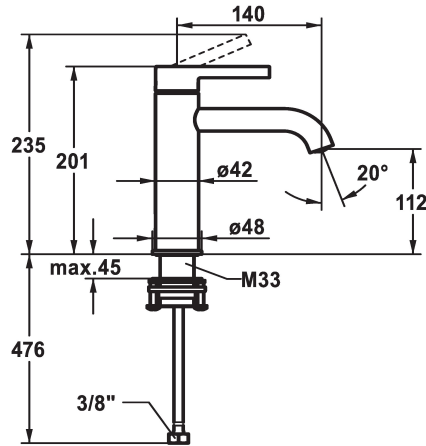

KWC BEVO

Miscelatore a leva - Lavabo

Modell-Linie: BEVO | 12.421.052.176FL

Rubinerterie per bagni | Rubinerterie monocomando

KWC-No.

125018
matt black, A 140, tubi flessibili di collegamento, con Push Open

brushed steel

brushed steel

- * Miscelatore a leva
- * EcoProtect - risparmio idrico
- * Bocca fissa
- Neoperl® Caché® CS, Coin Slot
- * OptimalSpace - ampia zona di lavoro e di lavaggio
- * KWC cartuccia M 35 OP
- con tecnica a dischi in ceramica

- regolazione continua della portata e della temperatura
- limitazione della temperatura
- * Tubi flessibili di collegamento da 3/8"
- * QuickInstallation - Fissaggio tramite raccordo filettato con viti di arresto
- * Foratura ø35 mm

Dati tecnici

Portata	5 l/min (3 bar)
piletta	senza piletta
Raccordo	tubi di collegamento flessibili
bocca	Fissato
Operazione	azionamento superiore
Codice colore	matt black
Tipo di installazione	montaggio fisso
Tipo di rubinetto	Hebelmischer
Dimensioni in altezza	201
Classe di rumorosità	I
Proiezione A	A140
Etichetta energetica	A
Dimensioni uscita acqua	112
Materiale	Ottone
teamNumber	725424.629
sanitasTroeschNumber	6111 852.535