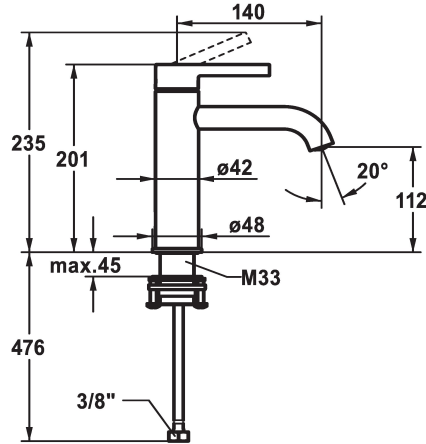

KWC BEVO

Mitigeur à levier - Lavabo

Modell-Linie: BEVO | 12.421.052.176FL
Robinetteries | Robinets à monocommande

KWC-No.

125018
matt black, A 140, raccords flexibles, avec Push Open

125019
matt black, A 140, raccords flexibles, sans vidage

125045
brushed steel, A 140, raccords flexibles, avec Push Open

125046
brushed steel, A 140, raccords flexibles, sans vidage

- * Mitigeur à levier
- * EcoProtect - économiseur d'eau
- * Bec fixe
- Neoperl® Caché® CS, Coin Slot
- * OptimalSpace - un espace de lavage ou de travail généreux
- * KWC cartouche M 35 OP
- avec technique à disques céramique

brushed steel

brushed steel

Données techniques

| |
|--------------------------------------|
| Débit |
| vidage |
| Raccord |
| goulot |
| Commande |
| Code couleur |
| Type d'installation |
| Type de robinet |
| Dimension de la hauteur |
| Groupe de bruit pour la robinetterie |
| Projection A |
| Label énergétique |
| Dimension de la sortie d'eau |
| Matière |

Pièces de rechange

KWC BEVO

Mitigeur à levier - Lavabo

Modell-Linie: BEVO | 12.421.052.176FL
Robinetteries | Robinets à monocommande

Cartouche M 35 OP

538331
Z.537.710
