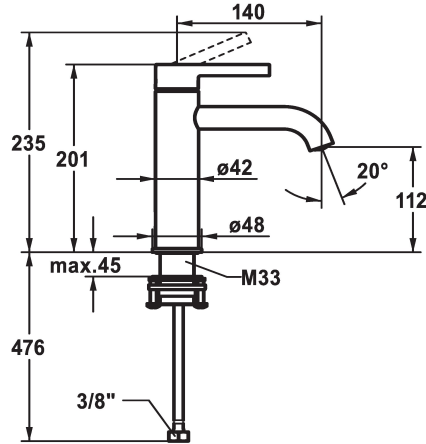

KWC BEVO

Mitigeur à levier - Lavabo

Modell-Linie: BEVO | 12.421.052.176FL
Robinetteries | Robinets à monocommande

KWC-No.

125018
matt black, A 140, raccords flexibles, avec Push Open

125019
matt black, A 140, raccords flexibles, sans vidage

125045
brushed steel, A 140, raccords flexibles, avec Push Open

125046
brushed steel, A 140, raccords flexibles, sans vidage

vidage

avec Push open

sans vidage

avec Push open

sans vidage

Code couleur

- réglage de débit et de température continu
- limitation de température
- * Raccords flexibles 3/8"
- * QuickInstallation - Fixation à l'aide de raccords filetés avec vis de blocage
- Perçage utile ø35 mm

Données techniques

Débit
vidage
Raccord
goulot
Commande
Code couleur
Type d'installation
Type de robinet
Dimension de la hauteur
Groupe de bruit pour la robinetterie
Projection A
Label énergétique
Dimension de la sortie d'eau
Matière