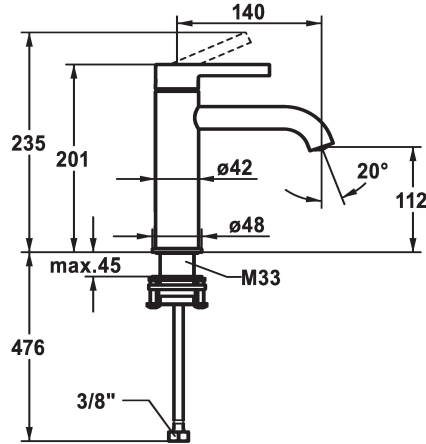

KWC BEVO Mitigeur à levier - Lavabo

Modell-Linie: BEVO | 12.421.052.176FL
Robinetteries | Robinets à monocommande

KWC-No.
125018 matt black, A 140, raccords flexibles, avec Push Open
125019 matt black, A 140, raccords flexibles, sans vidage
125045 brushed steel, A 140, raccords flexibles, avec Push Open
125046 brushed steel, A 140, raccords flexibles, sans vidage

vidage	Code couleur
avec Push open	matt black
sans vidage	matt black
avec Push open	brushed steel
sans vidage	brushed steel

- * Mitigeur à levier
- * EcoProtect - économiseur d'eau
- * Bec fixe
- Neoperl® Caché® CS, Coin Slot
- * OptimalSpace - un espace de lavage ou de travail généreux
- * KWC cartouche M 35 OP
- avec technique à disques céramique

- réglage de débit et de température continu
- limitation de température
- * Raccords flexibles 3/8"
- * QuickInstallation - Fixation à l'aide de raccords filetés avec vis de blocage
- Perçage utile ø35 mm

Données techniques
Débit
vidage
Raccord
goulot
Commande
Code couleur
Type d'installation
Type de robinet
Dimension de la hauteur
Groupe de bruit pour la robinetterie
Projection A
Label énergétique
Dimension de la sortie d'eau
Matière
teamNumber
sanitasTroeschNumber