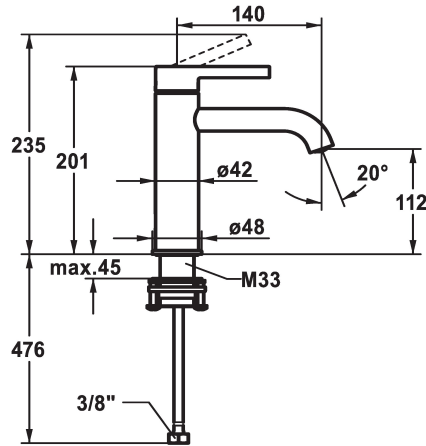

KWC BEVO

Mitigeur à levier - Lavabo

Modell-Linie: BEVO | 12.421.052.176FL
Robinetteries | Robinets à monocommande

KWC-No.
125018 matt black, A 140, raccordements flexibles, avec Push Open
125019 matt black, A 140, raccordements flexibles, sans vidage
125045 brushed steel, A 140, raccordements flexibles, avec Push Open
125046 brushed steel, A 140, raccordements flexibles, sans vidage

vidage	Code couleur
avec Push open	matt black
sans vidage	matt black
avec Push open	brushed steel
sans vidage	brushed steel

- * Mitigeur à levier
- * EcoProtect - économiseur d'eau
- * Bec fixe
- Neoperl® Caché® CS, Coin Slot
- * OptimalSpace - un espace de lavage ou de travail généreux
- * KWC cartouche M 35 OP
- avec technique à disques céramique

- réglage de débit et de température continu
- limitation de température
- * Raccordements flexibles 3/8"
- * QuickInstallation - Fixation à l'aide de raccords filetés avec vis de blocage
- Perçage utile ø35 mm

Données techniques
Débit
vidage
Raccord
goulot
Commande
Code couleur
Type d'installation
Type de robinet
Dimension de la hauteur
Groupe de bruit pour la robinetterie
Projection A
Label énergétique
Dimension de la sortie d'eau
Matière