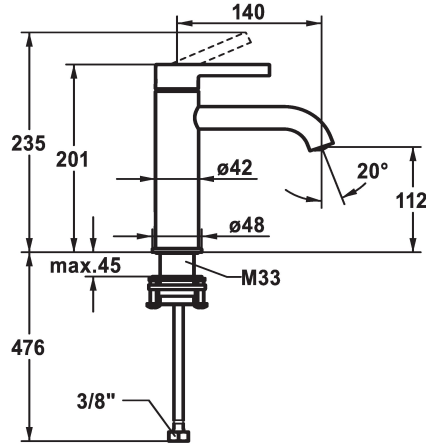

KWC BEVO Hebelmischer - Waschtisch

Modell-Linie: BEVO | 12.421.052.176FL
Armaturen | Manuelle Armaturen

KWC-Nr.

125018
matt black, A 140, flexible Anschlusschläuche, mit Push Open

125019
matt black, A 140, flexible Anschlusschläuche, ohne Ablaufgarnitur

125045
brushed steel, A 140, flexible Anschlusschläuche, mit Push Open

125046
brushed steel, A 140, flexible Anschlusschläuche, ohne Ablaufgarnitur

Ablaufgarnitur

mit Push open

ohne Ablaufgarnitur

mit Push open

- Auslaufmenge und Temperatur stufenlos einstellbar
- Temperaturbegrenzung
- * Flexible Anschlusschläuche 3/8"
- * QuickInstallation - Befestigung mit Gewindestutzen M33 x 1.5 mit Feststellschrauben
- Tischbohrung ø35 mm

Technische Daten

Auslaufmenge	5 l/min (3 bar)
Ablaufgarnitur	ohne Ablaufgarnitur
Anschluss	Flexible Anschlusschläuche
Auslauf	fest
Bedienung	topbedient
Farbcode	matt black
Installationsart	Standmontage
Armaturtyp	Hebelmischer
Mass Höhe	201
Armaturengeräuschgruppe	I
Ausladung A	A 140
Energie Etikette	A
Mass-Wasseraustritt	112
Material	Messing