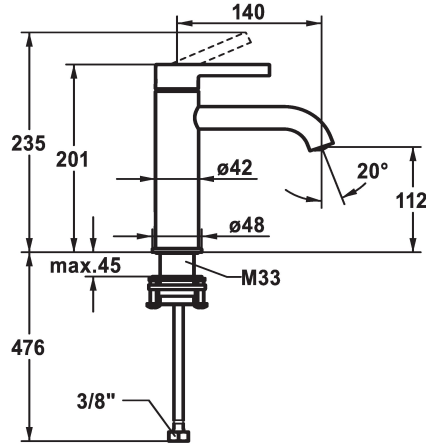

KWC BEVO Hebelmischer - Waschtisch

Modell-Linie: BEVO | 12.421.052.176FL
Armaturen | Manuelle Armaturen

KWC-Nr.

125018
matt black, A 140, flexible Anschlusschläuche, mit Push Open

125019
matt black, A 140, flexible Anschlusschläuche, ohne Ablaufgarnitur

125045
brushed steel, A 140, flexible Anschlusschläuche, mit Push Open

125046
brushed steel, A 140, flexible Anschlusschläuche, ohne Ablaufgarnitur

Ablaufgarnitur

mit Push open

ohne Ablaufgarnitur

mit Push open

- Auslaufmenge und Temperatur stufenlos einstellbar
- Temperaturbegrenzung
- * Flexible Anschlusschläuche 3/8"
- * QuickInstallation - Befestigung mit Gewindestutzen M33 x 1.5 mit Feststellschrauben
- Tischbohrung ø35 mm

Technische Daten

Auslaufmenge	5 l/min (3 bar)
Ablaufgarnitur	ohne Ablaufgarnitur
Anschluss	Flexible Anschlusschläuche
Auslauf	fest
Bedienung	topbedient
Farbcode	matt black
Installationsart	Standmontage
Armaturtyp	Hebelmischer
Mass Höhe	201
Armaturengeräuschgruppe	I
Ausladung A	A 140
Energie Etikette	A
Mass-Wasseraustritt	112
Material	Messing
teamNumber	725424.629
sanitasTroeschNumber	6111 852.535