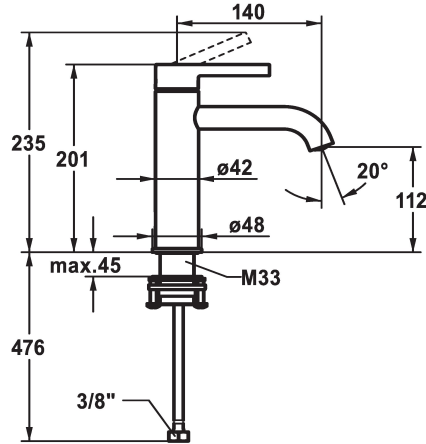

KWC BEVO Hebelmischer - Waschtisch

Modell-Linie: BEVO | 12.421.052.176FL
Armaturen | Manuelle Armaturen

KWC-Nr.

125018
matt black, A 140, flexible Anschlusschläuche, mit Push Open

125019
matt black, A 140, flexible Anschlusschläuche, ohne Ablaufgarnitur

125045
brushed steel, A 140, flexible Anschlusschläuche, mit Push Open

125046
brushed steel, A 140, flexible Anschlusschläuche, ohne Ablaufgarnitur

Ablaufgarnitur

mit Push open

ohne Ablaufgarnitur

mit Push open

ohne Ablaufgarnitur

Farbcode

matt black

matt black

brushed steel

brushed steel

- * Hebelmischer
- * EcoProtect - Wasserspareinrichtung
- * Auslauf fest
- Neoperl® Caché® CS, Coin Slot
- * OptimalSpace - grosszügiger Wasch- / Arbeitsbereich
- * KWC Steuerpatrone M 35 OP
- mit Keramikscheibentechnik

- Auslaufmenge und Temperatur stufenlos einstellbar
- Temperaturbegrenzung
- * Flexible Anschlusschläuche $\frac{3}{8}$ "
- * QuickInstallation - Befestigung mit Gewindestutzen M33 x 1.5 mit Feststellschrauben
- Tischbohrung $\varnothing 35$ mm