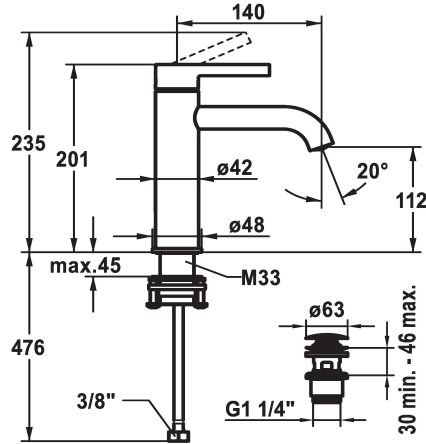

## KWC BEVO Lever mixer - Basin

Modell-Linie: BEVO | 12.421.642.176FL  
Kranen | Eengreepkranen

- temperatuurbegrenzing
- \* Flexibele aansluitslangen 3/4"
- \* QuickInstallation - Bevestiging met draadfitting met borgschroeven
- \* Tafelboring ø35 mm
- \* Levering:
- KWC afvoerkraan Push Open 2 in 1 Z.538.321.176

### Technical Data

Doorstroomhoeveelheid

5 l/min (3 bar)

afvoergarnituur

met Push open

schroefverbindingen

flexibele aansluitslangen

uitloop

A

Afmetingen wateruitlaat

112

Materiaal

Messing