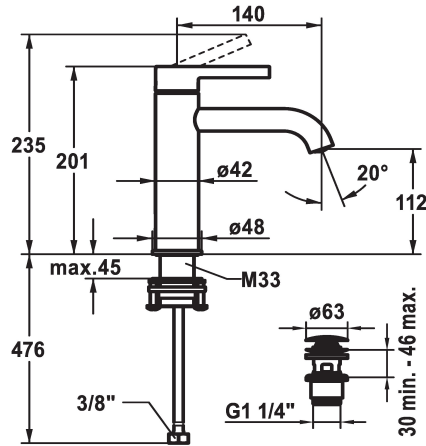

KWC BEVO

Miscelatore a leva - Lavabo

Modell-Linie: BEVO | 12.421.642.176FL

Rubinetterie per bagni | Rubinetterie monocomando

KWC-No.

125018
matt black, A 140, tubi flessibili di collegamento, con Push Open

- limitazione della temperatura
- * Tubi flessibili di collegamento da 3/8"
- * QuickInstallation - Fissaggio tramite raccordo filettato con viti di arresto
- * Foratura ø35 mm
- * Incluso nella fornitura:
- Valvola di scarico KWC Push Open 2 in 1 Z.538.321.176

Dati tecnici

Portata	5 l/min (3 bar)
piletta	con Push open
Raccordo	tubi di collegamento flessibili
bocca	Fissato
Operazione	azionamento superiore
Codice colore	matt black
Tipo di installazione	montaggio fisso
Tipo di rubinetto	Hebelmischer
Dimensioni in altezza	201
Classe di rumorosità	I
Proiezione A	A140
Etichetta energetica	A
Dimensioni uscita acqua	112
Materiale	Ottone
teamNumber	725638.629
sanitasTroeschNumber	6111 846.535

Portata	5 l/min (3 bar)
piletta	con Push open
Raccordo	tubi di collegamento flessibili
bocca	Fissato
Operazione	azionamento superiore
Codice colore	matt black
Tipo di installazione	montaggio fisso
Tipo di rubinetto	Hebelmischer
Dimensioni in altezza	201
Classe di rumorosità	I
Proiezione A	A140
Etichetta energetica	A
Dimensioni uscita acqua	112
Materiale	Ottone
teamNumber	725638.629
sanitasTroeschNumber	6111 846.535