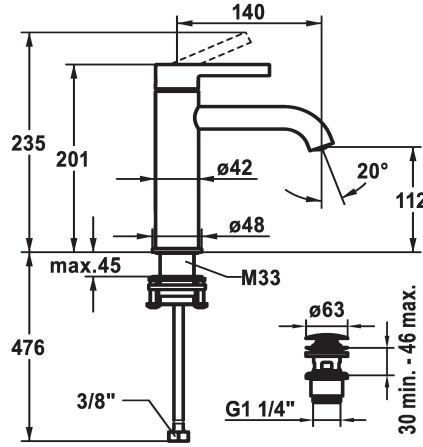

KWC BEVO Mitigeur à levier - Lavabo

Modell-Linie: BEVO | 12.421.642.176FL
Robinetteries | Robinets à monocommande

KWC-No.

125018
matt black, A 140, raccords flexibles, avec Push Open

125019
matt black, A 140, raccords flexibles, sans vidage

125045
brushed steel, A 140, raccords flexibles, avec Push Open

125046
brushed steel, A 140, raccords flexibles, sans vidage

vidage

avec Push open

sans vidage

avec Push open

sans vidage

Code couleur

- limitation de température
- * Raccords flexibles 3/8"
- * QuickInstallation - Fixation à l'aide de raccords filetés avec vis de blocage
- Perçage utile ø35 mm
- * Livraison:
- Garniture de vidage KWC Push Open 2 in 1 Z.538.321.176

5 l/min (3 bar)
avec Push open
tuyaux de raccordement flexibles
Fixe
commande par le haut
matt black
montage vertical
Hebelmischer
201
I
A140
A
112
Laiton
725638.629
6111 846.535

Pièces de rechange

KWC BEVO