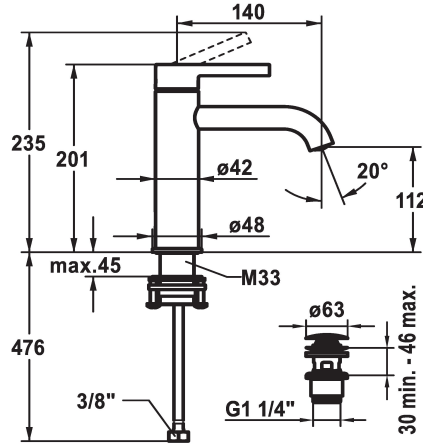

KWC BEVO Lever mixer - Basin

Modell-Linie: BEVO | 12.421.642.176FL
Griferías de lavabo | Grifo para lavabo

KWC-No.

125018
matt black, A 140, flexible connection hoses, with Push Open

125019
matt black, A 140, flexible connection hoses, without pop-up valve

125045
brushed steel, A 140, flexible connection hoses, with Push Open

125046
brushed steel, A 140, flexible connection hoses, without pop-up valve

vaciador automático

con Push open

sin válvula de vaciado

- caudal y temperatura regulables
- limitador de temperatura
- * Tubos conexión flexibles 3/8"
- * QuickInstallation - Fijación mediante conexión roscada con tornillos de fijación
- * Medida orificios ø35 mm
- * Volumen de entrega:
- Válvula vaciado KWC Push Open 2 in 1 Z.538.321.176

Datos técnicos

Caudal de salida

5 l/min (3 bar)

vaciador automático

con Push open

Racors

tubos de conexión flexibles

caño