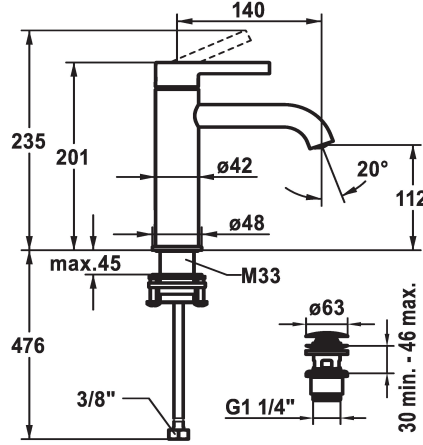

KWC BEVO Hebelmischer - Waschtisch

Modell-Linie: BEVO | 12.421.642.176FL
Armaturen | Manuelle Armaturen

KWC-Nr.
125018 matt black, A 140, flexible Anschlusschläuche, mit Push Open
125019 matt black, A 140, flexible Anschlusschläuche, ohne Ablaufgarnitur
125045 brushed steel, A 140, flexible Anschlusschläuche, mit Push Open
125046 brushed steel, A 140, flexible Anschlusschläuche, ohne Ablaufgarnitur

Ablaufgarnitur	Farbcode
mit Push open	matt black
ohne Ablaufgarnitur	matt black
mit Push open	brushed steel
ohne Ablaufgarnitur	brushed steel

- * Hebelmischer
- * EcoProtect - Wasserspareinrichtung
- * Auslauf fest
- Neoperl® Caché® CS, Coin Slot
- * OptimalSpace - grosszügiger Wasch- / Arbeitsbereich
- * KWC Steuerpatrone M 35 OP
- mit Keramikscheibentechnik
- Auslaufmenge und Temperatur stufenlos einstellbar

- Temperaturbegrenzung
- * Flexible Anschlusschläuche 3/8"
- * QuickInstallation - Befestigung mit Gewindestutzen M33 x 1.5 mit Feststellschrauben
- Tischbohrung ø35 mm
- * Lieferumfang:
- KWC Ablaufventil Push Open 2 in 1 Z.538.321.176

Technische Daten
Auslaufmenge
Ablaufgarnitur
Anschluss
Auslauf
Bedienung
Farbcode
Installationsart
Armaturtyp
Mass Höhe
Armaturengeräuschgruppe
Ausladung A
Energie Etikette
Mass-Wasseraustritt
Material