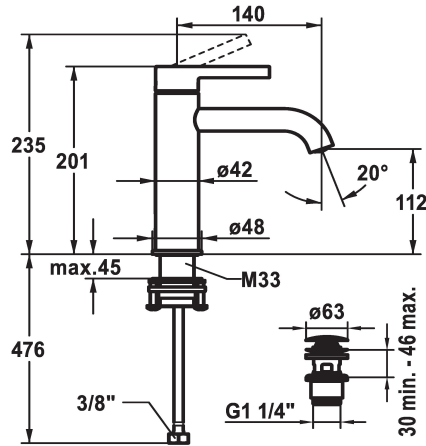

KWC BEVO Hebelmischer - Waschtisch

Modell-Linie: BEVO | 12.421.642.176FL
Armaturen | Manuelle Armaturen

KWC-Nr.

125018
matt black, A 140, flexible Anschlusschläuche, mit Push Open

125019
matt black, A 140, flexible Anschlusschläuche, ohne Ablaufgarnitur

125045
brushed steel, A 140, flexible Anschlusschläuche, mit Push Open

125046
brushed steel, A 140, flexible Anschlusschläuche, ohne Ablaufgarnitur

Ablaufgarnitur

mit Push open

ohne Ablaufgarnitur

mit Push open

- Temperaturbegrenzung
- * Flexible Anschlusschläuche 3/4"
- * QuickInstallation - Befestigung mit Gewindestutzen M33 x 1.5 mit Feststellschrauben
- Tischbohrung ø35 mm
- * Lieferumfang:
- KWC Ablaufventil Push Open 2 in 1 Z.538.321.176

Technische Daten

Auslaufmenge	5 l/min (3 bar)
Ablaufgarnitur	mit Push open
Anschluss	Flexible Anschlusschläuche
Auslauf	fest
Bedienung	topbedient
Farbcode	matt black
Installationsart	Standmontage
Armaturtyp	Hebelmischer
Mass Höhe	201
Armaturengeräuschgruppe	I
Ausladung A	A 140
Energie Etikette	A
Mass-Wasseraustritt	112
Material	Messing
teamNumber	725638.629
sonitasTroeschNumber	6111 846.535