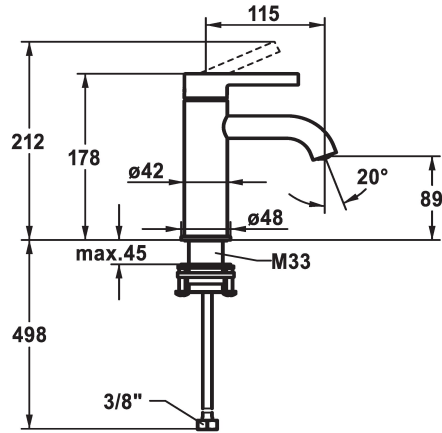

KWC BEVO

Miscelatore a leva - Lavabo

Modell-Linie: BEVO | 12.421.051.176FL

Rubinetterie per bagni | Rubinetterie monocomando

KWC-No.

125016
matt black, A 115, tubi flessibili di collegamento, con Push Open

- * Miscelatore a leva
- * EcoProtect - risparmio idrico
- * Bocca fissa
- Neoperl® Caché® CS, Coin Slot
- * KWC cartuccia M 35 OP
- con tecnica a dischi in ceramica

scarico

con Push open

senza piletta

con Push open

Dati tecnici

Portata	5 l/min (3 bar)
scarico	senza piletta
Raccordo	tubi di collegamento flessibili
bocca	Fissato
Operazione	azionamento superiore
Codice colore	matt black
Tipo di installazione	montaggio fisso
Tipo di rubinetto	Hebelmischer
Dimensioni in altezza	178
Classe di rumorosità	I
Proiezione A	A115
Etichetta energetica	A
Dimensioni uscita acqua	89
Materiale	Ottone

Portata	5 l/min (3 bar)
scarico	senza piletta
Raccordo	tubi di collegamento flessibili
bocca	Fissato
Operazione	azionamento superiore
Codice colore	matt black
Tipo di installazione	montaggio fisso
Tipo di rubinetto	Hebelmischer
Dimensioni in altezza	178
Classe di rumorosità	I
Proiezione A	A115
Etichetta energetica	A
Dimensioni uscita acqua	89
Materiale	Ottone