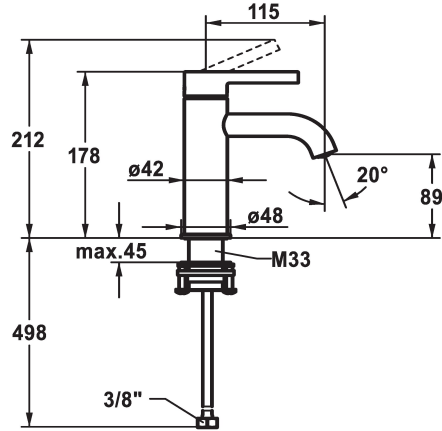

KWC BEVO

Miscelatore a leva - Lavabo

Modell-Linie: BEVO | 12.421.051.176FL

Rubinetterie per bagni | Rubinetterie monocomando

KWC-No.

125016
matt black, A 115, tubi flessibili di collegamento, con Push Open

brushed steel

brushed steel

- * Miscelatore a leva
- * EcoProtect - risparmio idrico
- * Bocca fissa
- Neoperl® Caché® CS, Coin Slot
- * KWC cartuccia M 35 OP
- con tecnica a dischi in ceramica

- regolazione continua della portata e della temperatura
- limitazione della temperatura
- * Tubi flessibili di collegamento da 3/8"
- * QuickInstallation - Fissaggio tramite raccordo filettato con viti di arresto
- * Foratura ø35 mm

Dati tecnici

Portata	5 l/min (3 bar)
scarico	senza piletta
Raccordo	tubi di collegamento flessibili
bocca	Fissato
Operazione	azionamento superiore
Codice colore	matt black
Tipo di installazione	montaggio fisso
Tipo di rubinetto	Hebelmischer
Dimensioni in altezza	178
Classe di rumorosità	I
Proiezione A	A115
Etichetta energetica	A
Dimensioni uscita acqua	89
Materiale	Ottone

Portata	5 l/min (3 bar)
scarico	senza piletta
Raccordo	tubi di collegamento flessibili
bocca	Fissato
Operazione	azionamento superiore
Codice colore	matt black
Tipo di installazione	montaggio fisso
Tipo di rubinetto	Hebelmischer
Dimensioni in altezza	178
Classe di rumorosità	I
Proiezione A	A115
Etichetta energetica	A
Dimensioni uscita acqua	89
Materiale	Ottone