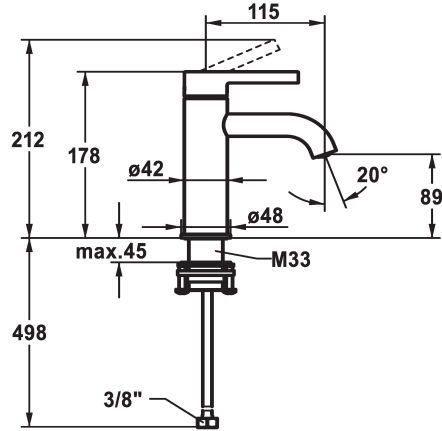

KWC BEVO

Mitigeur à levier - Lavabo

Modell-Linie: BEVO | 12.421.051.176FL
Robinetteries | Robinets à monocommande

KWC-No.

125016
matt black, A 115, raccords flexibles, avec Push Open

125017
matt black, A 115, raccords flexibles, sans vidage

125043
brushed steel, A 115, raccords flexibles, avec Push Open

125044
brushed steel, A 115, raccords flexibles, sans vidage

vidage

avec Push open

sans vidage

avec Push open

sans vidage

Code couleur

- réglage de débit et de température continu
- limitation de température
- * Raccords flexibles 3/8"
- * QuickInstallation - Fixation à l'aide de raccords filetés avec vis de blocage
- Perçage utile ø35 mm

Données techniques

Débit
vidage
Raccord
goulot
Commande
Code couleur
Type d'installation
Type de robinet
Dimension de la hauteur
Groupe de bruit pour la robinetterie
Projection A
Label énergétique
Dimension de la sortie d'eau
Matière