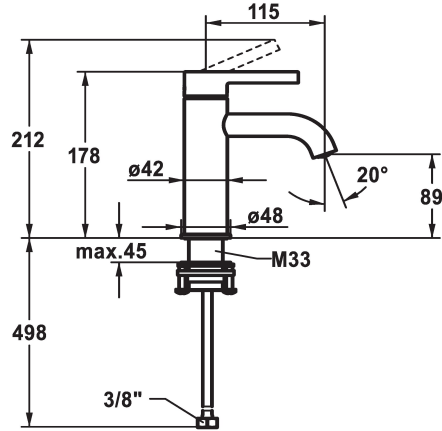

KWC BEVO Lever mixer - Basin

Modell-Linie: BEVO | 12.421.051.176FL
Griferías de lavabo | Grifo para lavabo

KWC-No.

125016
matt black, A 115, flexible connection hoses, with Push Open

125017
matt black, A 115, flexible connection hoses, without pop-up valve

125043
brushed steel, A 115, flexible connection hoses, with Push Open

125044
brushed steel, A 115, flexible connection hoses, without pop-up valve

- * Monomando
- * EcoProtect - dispositivo de ahorro de agua
- * Caño fijo
- Neoperl® Caché® CS, Coin Slot
- * KWC cartucho M 35 OP
- con tecnología de discos cerámicos

brushed steel

brushed steel

- caudal y temperatura regulables
- limitador de temperatura
- * Tubos conexión flexibles 3/8"
- * QuickInstallation - Fijación mediante conexión roscada con tornillos de fijación
- * Medida orificios ø35 mm

A

Dimensión de la altura

89

Material

Latón

Piezas de recambio

KWC BEVO Lever mixer - Basin

Modell-Linie: BEVO | 12.421.051.176FL
Griferías de lavabo | Grifo para lavabo